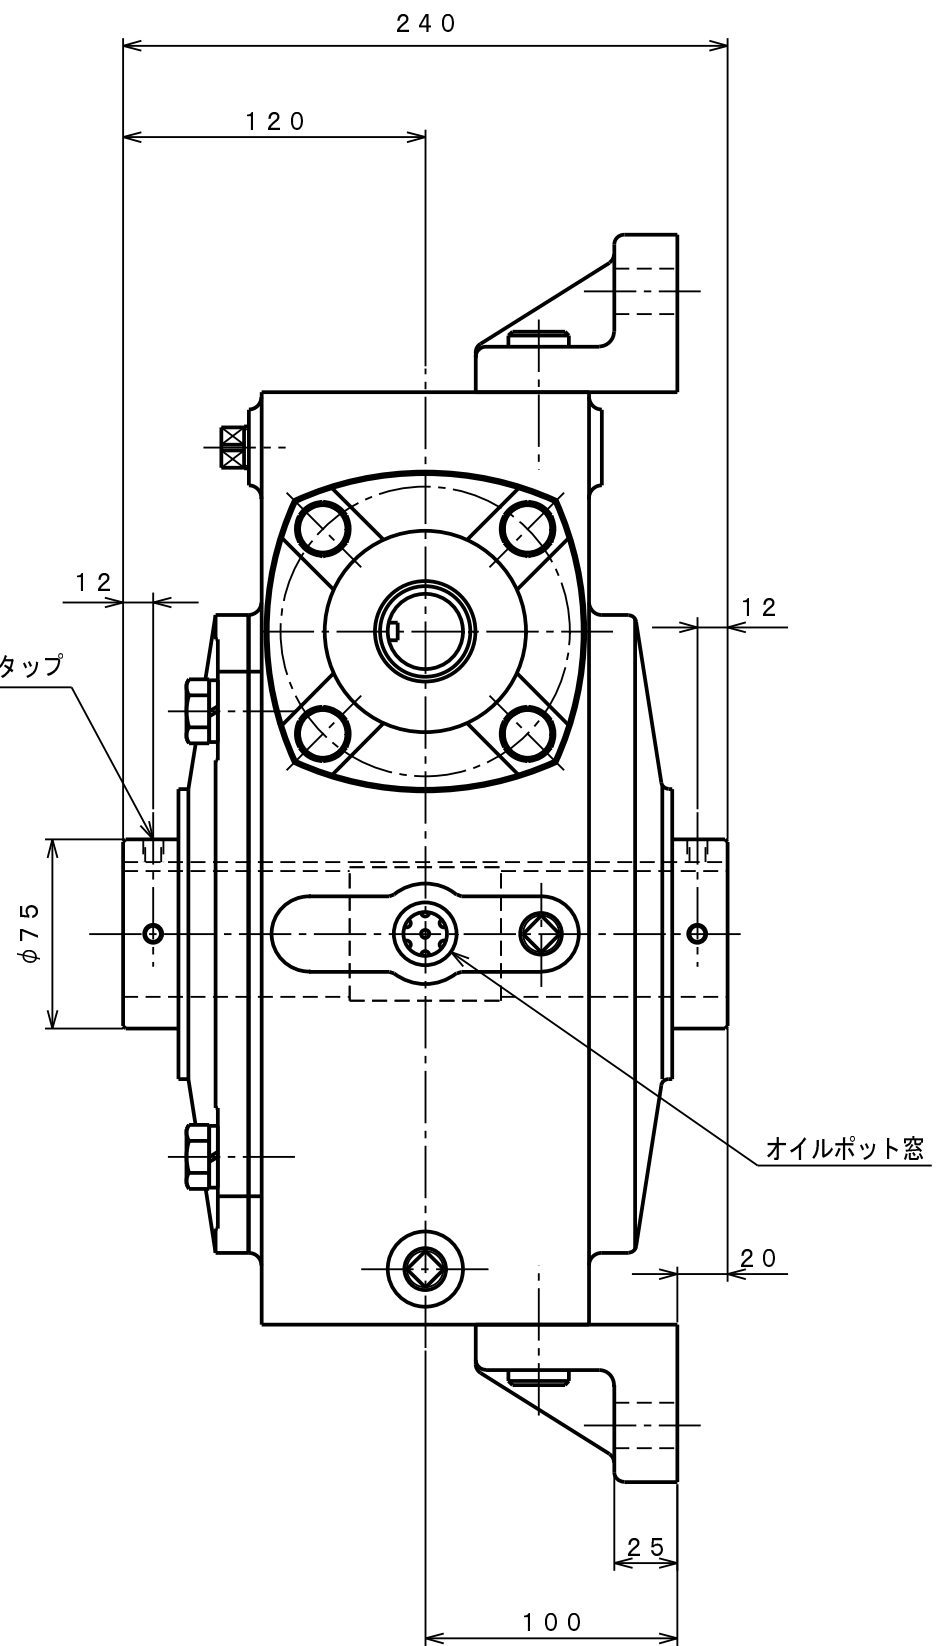

2X2-M8タップ

機種	SELK6	重量 (kg)	約72
品名	外形寸法図 (LT)	縮尺	1/3
図番	LK060V1		